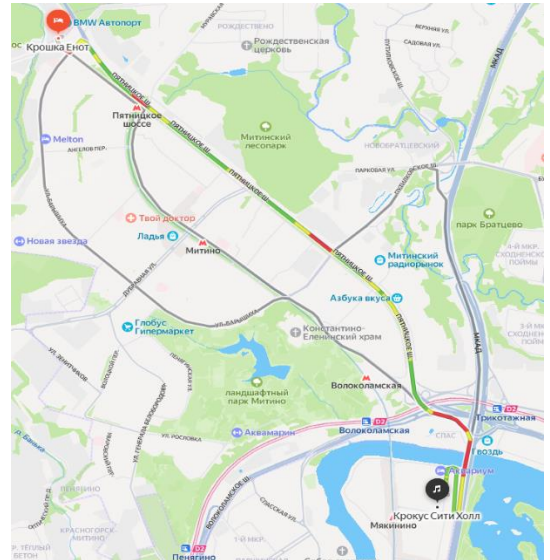

Гостиница Рига Ленд 3*

Адрес: Московская обл.,
Красногорский р-н,
26 км автодороги «Балтия»,

Расстояние до Крокус Экспо:
16 км. около 16 мин. без пробок

Бесплатный шаттл до Крокус Экспо

Ближайшая станция метро Строгино
Или Щукинская.

г. Москва, Дмитровское шоссе, д.85
тел: +7 499 553 06 38
8 800 775 14 62

Гостиница Аквариум 3*

Адрес: Красногорск, ул. Международная, д. 20,
«Крокус Экспо»

Расстояние до Крокус Экспо:
150 метров пешком

Ближайшая станция метро Мякинино

г. Москва, Дмитровское шоссе, д.85
тел: +7 499 553 06 38
8 800 775 14 62

Крошка Енот 3*

Адрес: м. Митино
ул. Барышиха, д.57Б

Расстояние до Крокус Экспо:
7 км. (около 20 мин. без пробок)
30 мин. Общественным транспортом

Отель «Отель Крошка Енот на Пятницком шоссе» находится в Москве. Этот отель располагается в 19 км от центра города. Рядом с отелем можно прогуляться. Неподалёку: торгово-выставочный и деловой центр Крокус-Сити. Бесплатный Wi-Fi на территории отеля.