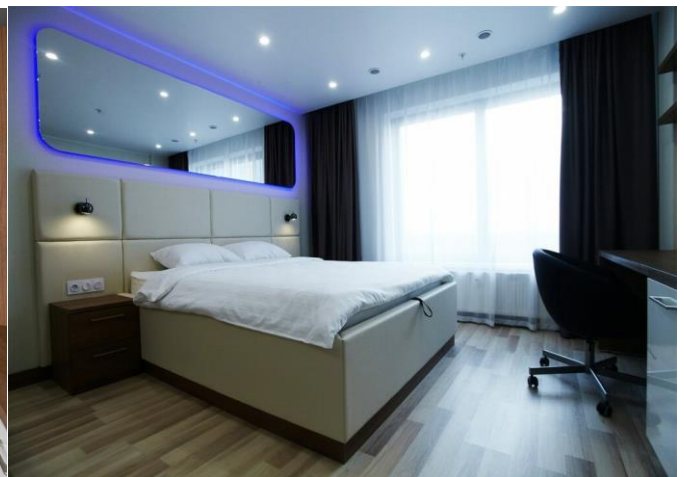

г. Москва, Дмитровское шоссе, д.85
тел: +7 499 553 06 38
8 800 775 14 62

Отель YE'S Митино 3*

Адрес: м. Митино
Митинская ул. 16

Расстояние до Крокус Экспо:
3,7 км. (около 9 мин. без пробок)

Апарт-отель YE'S в Москве расположен в быстроразвивающемся районе Митино на Северо-Западе Москвы, в 7 минутах ходьбы от одноименной станции метро. Расстояние до центра города составляет 20 км. В 10-минутах езды на машине находится крупнейший в России торгово-выставочный и деловой центр Крокус-Сити. На территории отеля работает бесплатный Wi-Fi.

Категория номера	Стоимость в сутки, За номер вкл. Завтрак «Шведский стол»
Стандарт	11500 руб./сутки