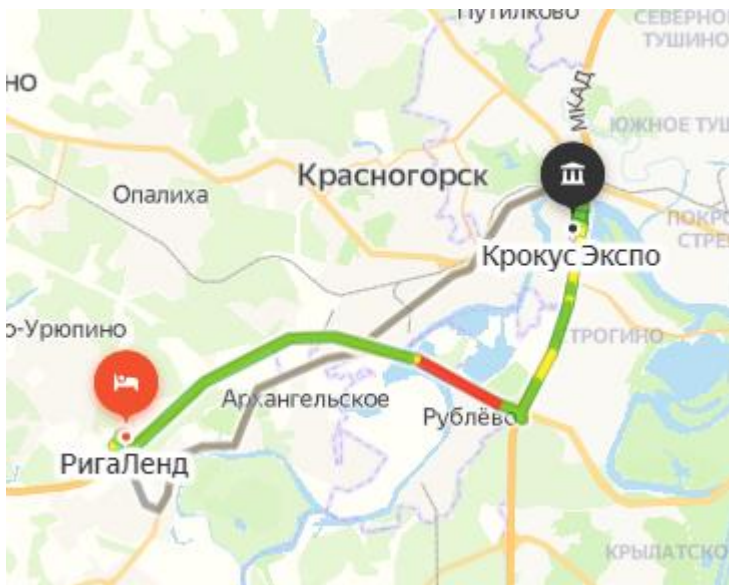

г. Москва, Дмитровское шоссе, д.85
тел: +7 499 553 06 38
8 800 775 14 62

Гостиница Рига Ленд 3*

Адрес: Московская обл.,
Красногорский р-н,
26 км автодороги «Балтия»,

Расстояние до Крокус Экспо:
16 км. около 16 мин. без пробок

Бесплатный шаттл до Крокус Экспо

Ближайшая станция метро Строгино
Или Щукинская.

Площадь номера 22-28 кв.м.

Номер оснащены функциональной рабочей зоной с бесплатным Wi-Fi доступом, кондиционером, кабельным ТВ, мини-холодильником, а также удобной ванной комнатой, феном и тапочками (по запросу).