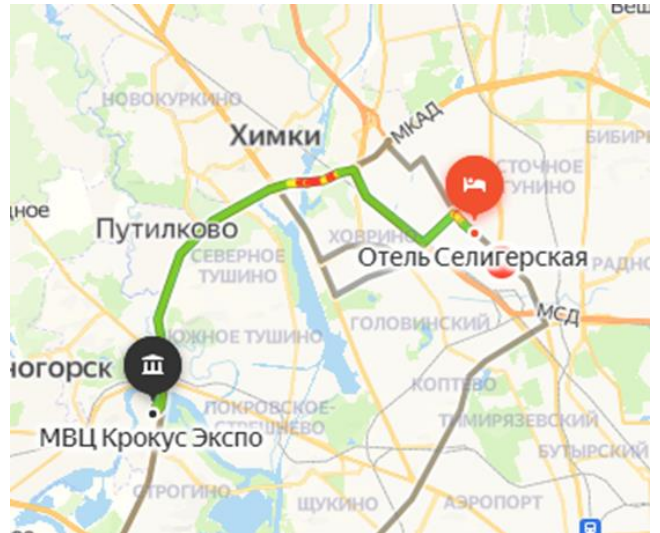

г. Москва, Дмитровское шоссе, д.85
тел: +7 499 553 06 38
8 800 775 14 62

Парк Тауэр 4*

Адрес: м. Тимирязевская
Дмитровское ш. 27

Расстояние до Крокус Экспо:
20 км. (около 30 мин. без пробок)

Современный городской отель с уютными номерами.
Номера укомплектованы современной мебелью и всем необходимым для комфортного размещения.
Ванная комната оборудована ванной или душем.

Отель Селигерская 4*

Адрес: м. Селигерская
Коровинское ш. 10

Расстояние до Крокус Экспо:
17 км. (около 25 мин. без пробок)

Отель расположен рядом со станцией метро Селигерская, в 15 минутах от Международного аэропорта Шереметьево. Неподалеку от центра города и Крокус Экспо. В отеле бесплатный Wi-Fi, фитнес-центр с бассейном, парковка (бесплатно для проживающих гостей).