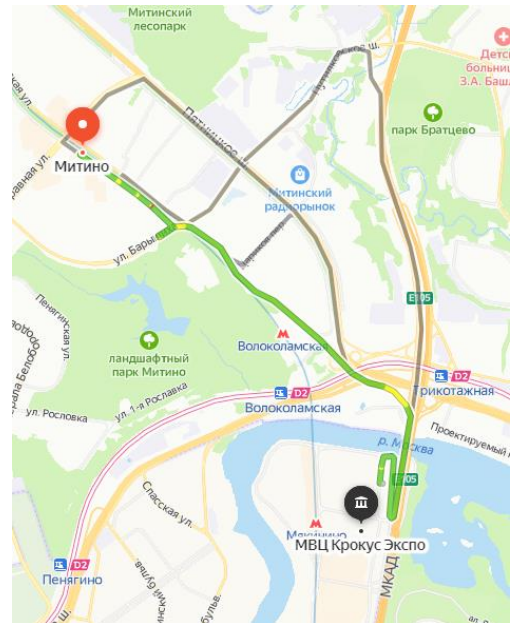

Гостиница Рига Ленд 3*

Адрес: Московская обл.,
Красногорский р-н,
26 км автодороги «Балтия»,

Расстояние до Крокус Экспо:
16 км. около 16 мин. без пробок

Бесплатный шаттл до Крокус Экспо

Ближайшая станция метро Строгино
Или Щукинская.

- Можно размещаться с животными

г. Москва, Дмитровское шоссе, д.85
тел: +7 499 553 06 38
8 800 775 14 62

Отель YE'S Митино 3*

Адрес: м. Митино
Митинская ул. 16

Расстояние до Крокус Экспо:
3,7 км. (около 9 мин. без пробок)

Апарт-отель YE'S в Москве расположен в быстроразвивающемся районе Митино на Северо-Западе Москвы, в 7 минутах ходьбы от одноименной станции метро. Расстояние до центра города составляет 20 км. В 10-минутах езды на машине находится крупнейший в России торгово-выставочный и деловой центр Крокус-Сити. На территории отеля работает бесплатный Wi-Fi.

Гостиница Митино 3*

Адрес: Москва, Пятницкое шоссе, 18

Расстояние до Крокус Экспо:
4,2 км. около 9 мин. без пробок

Ближайшая станция метро Волоколамская

Площадь номера - от 16 до 30 кв.м.
В номере: TV, Система кондиционирования, телефон,
Интернет WiFi, Ванная комната: душевая кабина, фен.