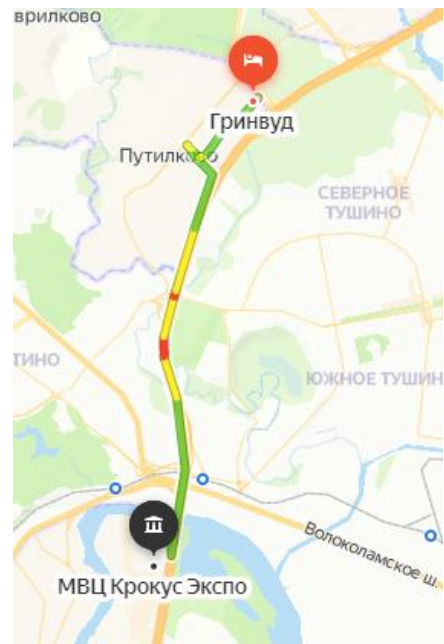

Расстояние до Крокус Экспо:

7,2 км. (около 11-15 мин. без пробок)

Бесплатный Шаттл от отеля до Крокус Экспо

Ближайшая ст. м. Сходненская

Площадь номера 23 кв.м.

Кондиционированный номер, оснащенный телевизором с плоским экраном и мини-баром. В собственной ванной комнате предоставляются тапочки и туалетно-косметические принадлежности.

Гостиница Рига Ленд 3*

Адрес: Московская обл.,
Красногорский р-н,
26 км автодороги «Балтия»,

Расстояние до Крокус Экспо:
16 км. около 16 мин. без пробок

Бесплатный шаттл до Крокус Экспо

Ближайшая станция метро Строгино
Или Щукинская.