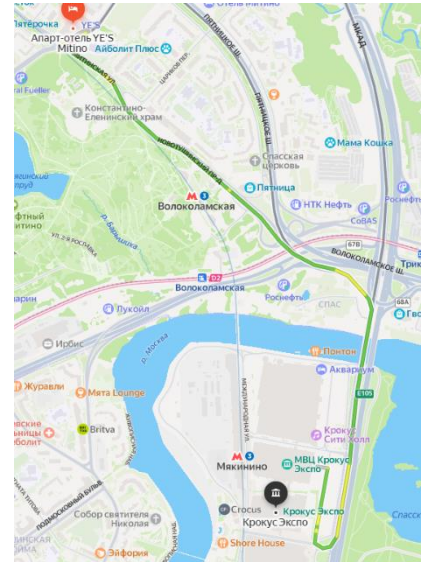

Гостиница Рига Ленд 3*

Адрес: Московская обл.,
Красногорский р-н,
26 км автодороги «Балтия»,

Расстояние до Крокус Экспо:
16 км. около 16 мин. без пробок

Бесплатный шаттл до Крокус Экспо

Ближайшая станция метро Строгино
Или Щукинская.

Отель «Отель Крошка Енот на Пятницком шоссе» находится в Москве. Этот отель располагается в 19 км от центра города. Рядом с отелем можно прогуляться. Неподалёку: торгово-выставочный и деловой центр Крокус-Сити. Бесплатный Wi-Fi на территории отеля.

- Можно размещаться с животными

г. Москва, Дмитровское шоссе, д.85
тел: +7 499 553 06 38
8 800 775 14 62

Отель YE'S Митино 3*

Адрес: м. Митино
Митинская ул. 16

Расстояние до Крокус Экспо:
3,7 км. (около 9 мин. без пробок)

Апарт-отель YE'S в Москве расположен в быстроразвивающемся районе Митино на Северо-Западе Москвы, в 7 минутах ходьбы от одноименной станции метро. Расстояние до центра города составляет 20 км. В 10-минутах езды на машине находится крупнейший в России торгово-выставочный и деловой центр Крокус-Сити. На территории отеля работает бесплатный Wi-Fi.