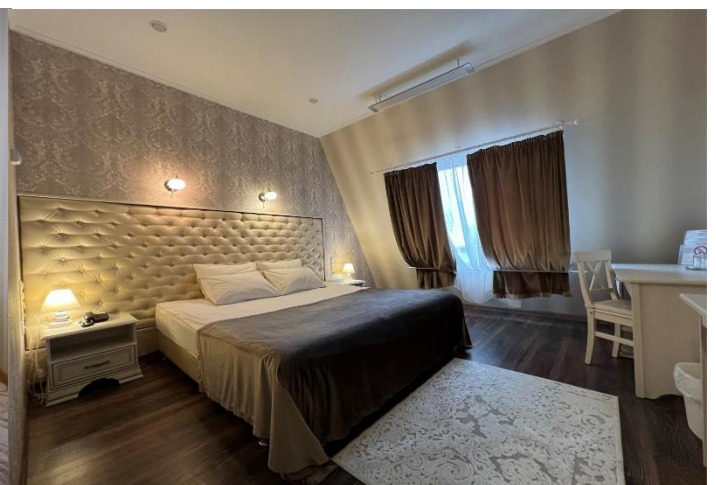

Категория номера	Стоимость в сутки, За номер вкл. Завтрак «Шведский стол»
Стандарт Одноместный	4800 руб./сутки
Стандарт Двухместный	5400 руб./сутки
Бюджет Одноместный	4250 руб./сутки
Бюджет Двухместный	4800 руб./сутки

- Можно размещаться с животными