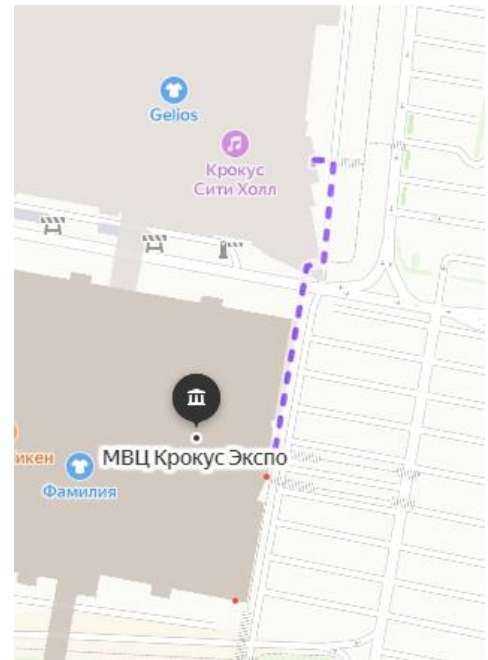

г. Москва, Дмитровское шоссе, д.85
тел: +7 499 553 06 38
8 800 775 14 62

Гостиница Аквариум 3*

Адрес: Красногорск, ул. Международная, д. 20,
«Крокус Экспо»

Расстояние до Крокус Экспо:
150 метров пешком

Ближайшая станция метро Мякинино

Уютный номер (с окнами, выходящими в выставочные павильоны) располагает всем необходимым для комфортного отдыха.
Площадь стандартных номеров составляет от 16,5 до 33,5 м2.

Категория номера	Стоимость в сутки, За номер вкл. Завтрак «Шведский стол»
Стандарт Одноместный	Под запрос
Стандарт Двухместный	Под запрос