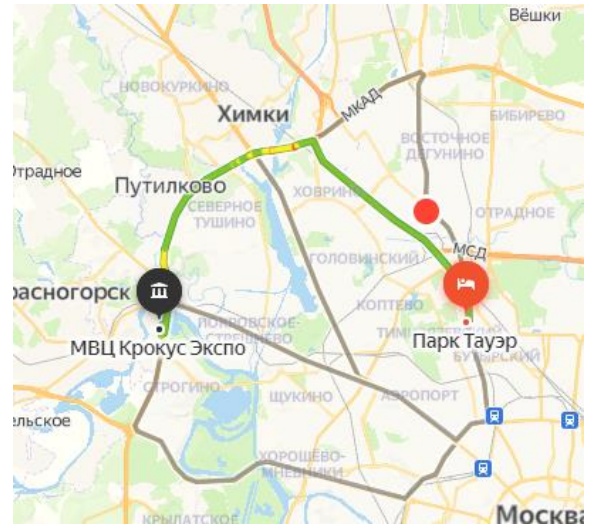

г. Москва, Дмитровское шоссе, д.85
тел: +7 499 553 06 38
8 800 775 14 62

Hampton by Hilton Strogino 3*

Адрес: м. Строгино
ул. Кулакова д. 20, Москва

Расстояние до Крокус Экспо:
4,5 км. около 9 мин. без пробок
25 мин. на метро

г. Москва, Дмитровское шоссе, д.85
тел: +7 499 553 06 38
8 800 775 14 62

Парк Тауэр 4*

Адрес: м. Тимирязевская
Дмитровское ш. 27

Расстояние до Крокус Экспо:
20 км. (около 30 мин. без пробок)

Современный городской отель с уютными номерами.
Номера укомплектованы современной мебелью и всем необходимым для комфортного размещения.
Ванная комната оборудована ванной или душем.

Отель Селигерская 4*

Адрес: м. Селигерская
Коровинское ш. 10

Расстояние до Крокус Экспо:
17 км. (около 25 мин. без пробок)

Отель расположен рядом со станцией метро Селигерская, в 15 минутах от Международного аэропорта Шереметьево. Неподалеку от центра города и Крокус Экспо. В отеле бесплатный Wi-Fi, фитнес-центр с бассейном, парковка (бесплатно для проживающих гостей).