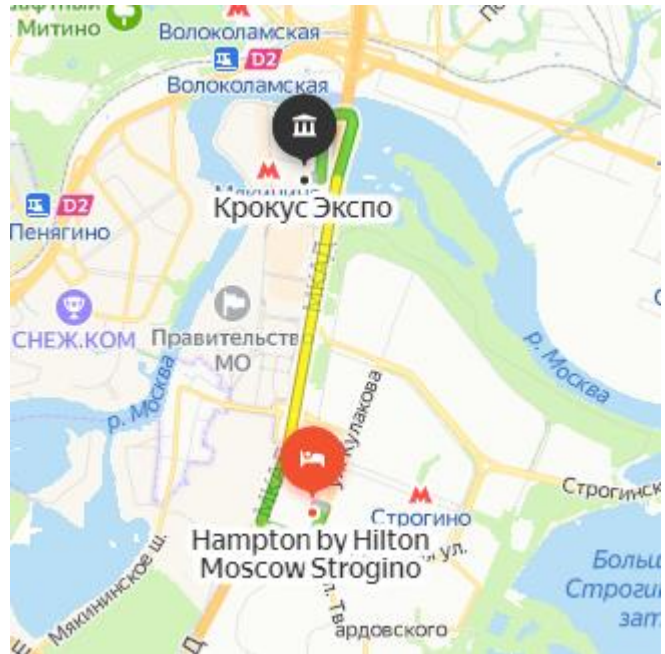

г. Москва, Дмитровское шоссе, д.85
тел: +7 499 553 06 38
8 800 775 14 62

Hampton by Hilton Strogino 3*

Адрес: м. Строгино
ул. Кулакова д. 20, Москва

Расстояние до Крокус Экспо:
4,5 км. около 9 мин. без пробок
25 мин. на метро

Площадь номера 21 кв.м.